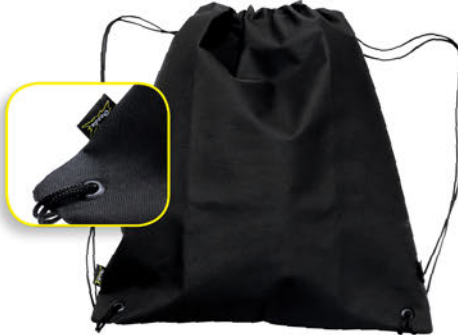

Sacochila

Comprimento: 26cm
Largura: 44cm

ref. 497