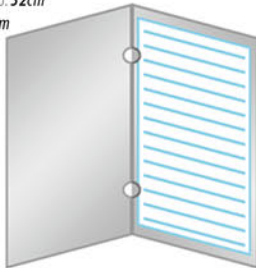

Pasta Proposta

Duplex Plastificada Branca ref. 128

Comprimento: 32cm
Largura: 23cm